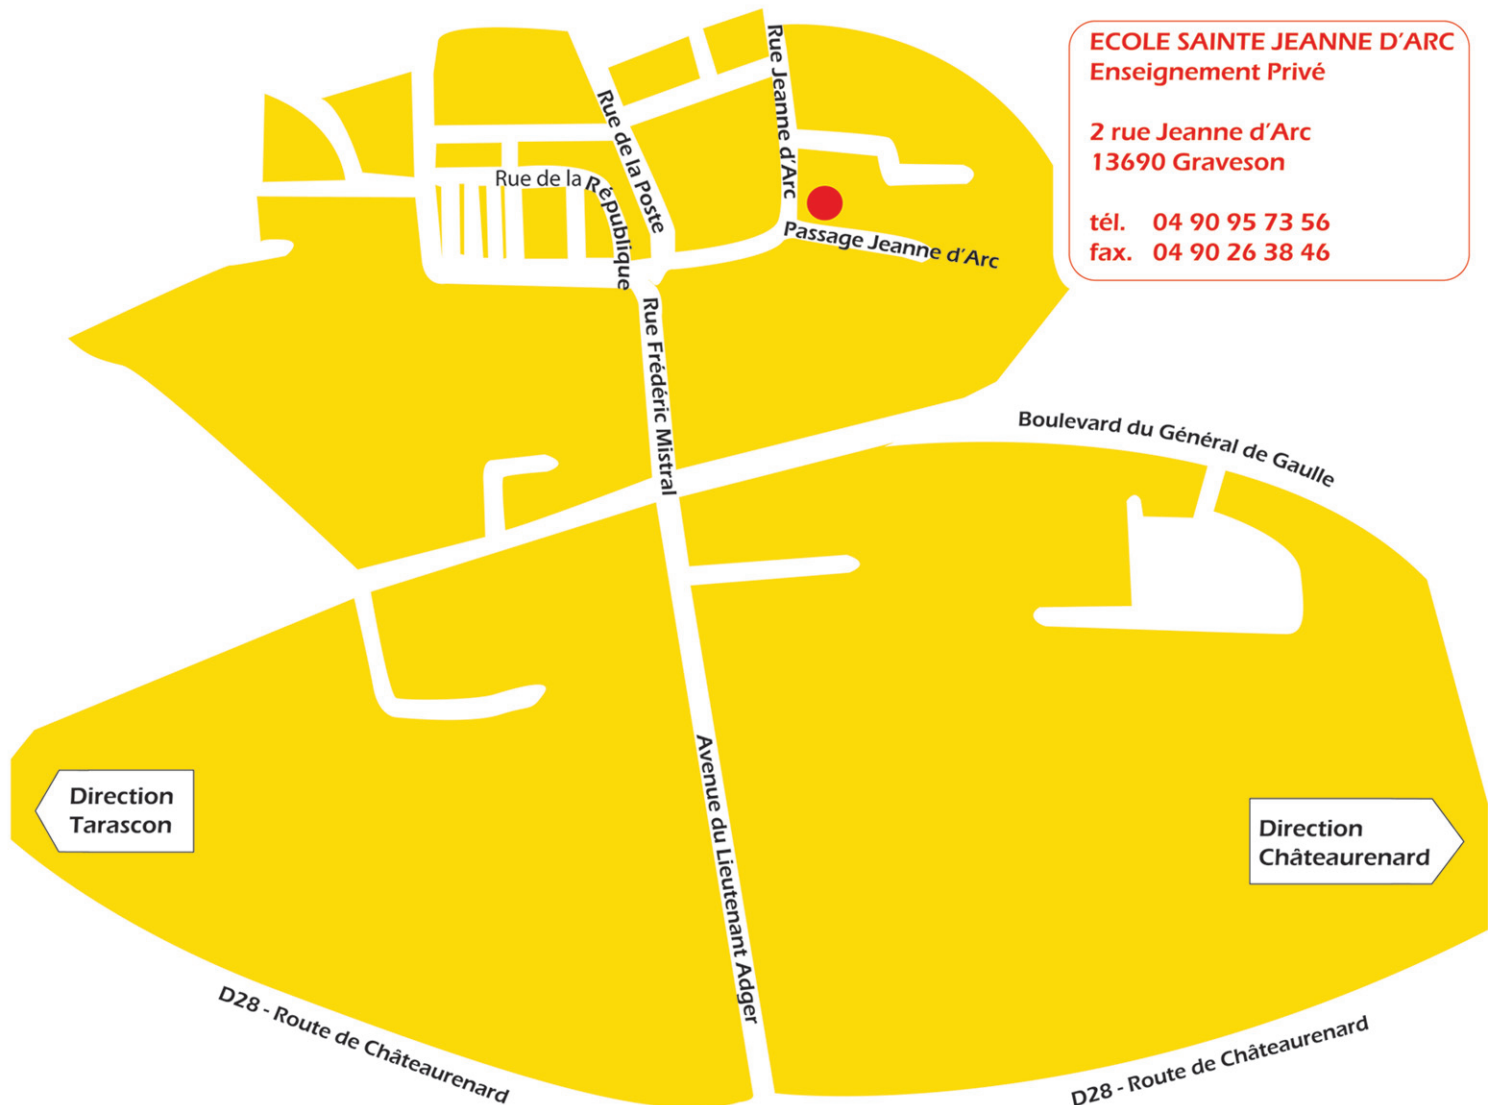

ECOLE SAINTE JEANNE D'ARC
Enseignement Privé

2 rue Jeanne d'Arc
13690 Graveson

tél. 04 90 95 73 56

fax. 04 90 26 38 46

Direction
Tarascon

Direction
Châteaurenard

D28 - Route de Châteaurenard

D28 - Route de Châteaurenard